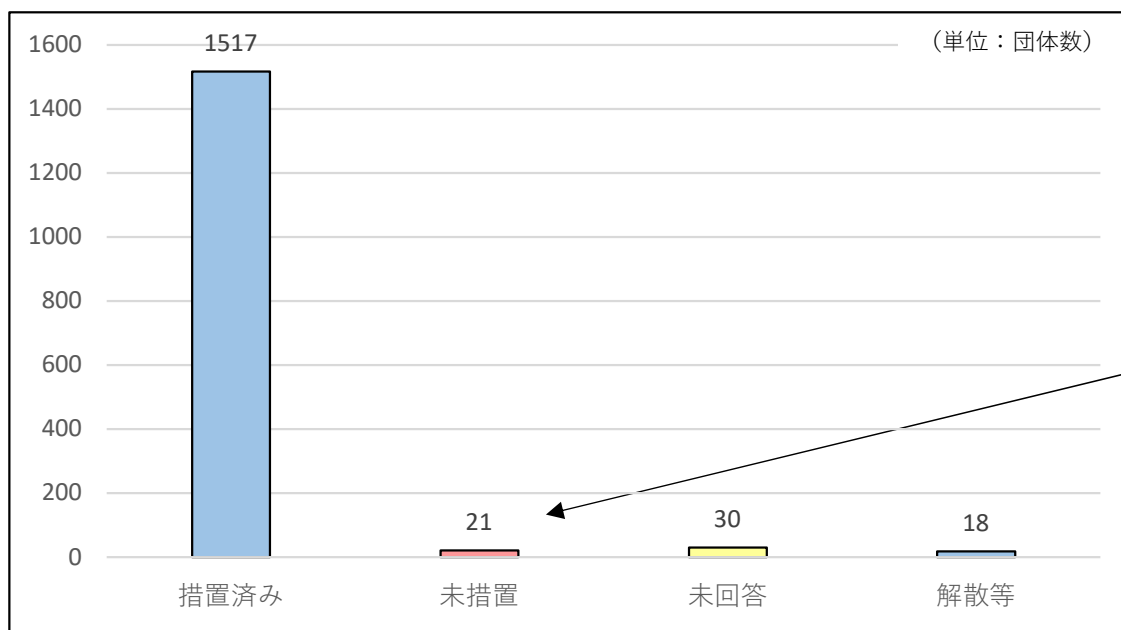

1. 個人情報保護法施行条例の整備状況に係る調査結果（速報）

令和5年4月1日時点における個人情報保護法施行条例等の整備状況等について

1. 一部事務組合及び広域連合（令和5年4月11日取りまとめ時点）※速報値であり、変更の可能性あり。

一部事務組合及び広域連合については、1,517団体（96.7%（※））において令和5年4月1日の法の全面施行（地方公共団体への適用）のタイミングで措置済みである一方、21団体が未措置。また、30団体からは現時点で未回答。

今後、全ての調査対象団体からの回答が取りまとまった段階で、改めて報告を予定。

※ 96.7%（措置済み団体の割合）＝措置済み1,517団体÷（全1,586団体－解散等18団体）

一部事務組合及び広域連合（全1,586団体）

全1,586団体における整備状況等の内訳

措置済み： 1,517団体
未措置： 21団体
未回答： 30団体
解散等： 18団体

<「未措置」の団体の内訳>

- ・ 関係機関との協議に時間を要したため 12団体
- ・ 他の業務で多忙であったため 8団体
- ・ 規則で対応済みと誤認 1団体

<「未措置」の団体の今後の予定等の内訳>

- ・ 令和5年度の最初の議会に上程予定 14団体
- ・ その他 7団体