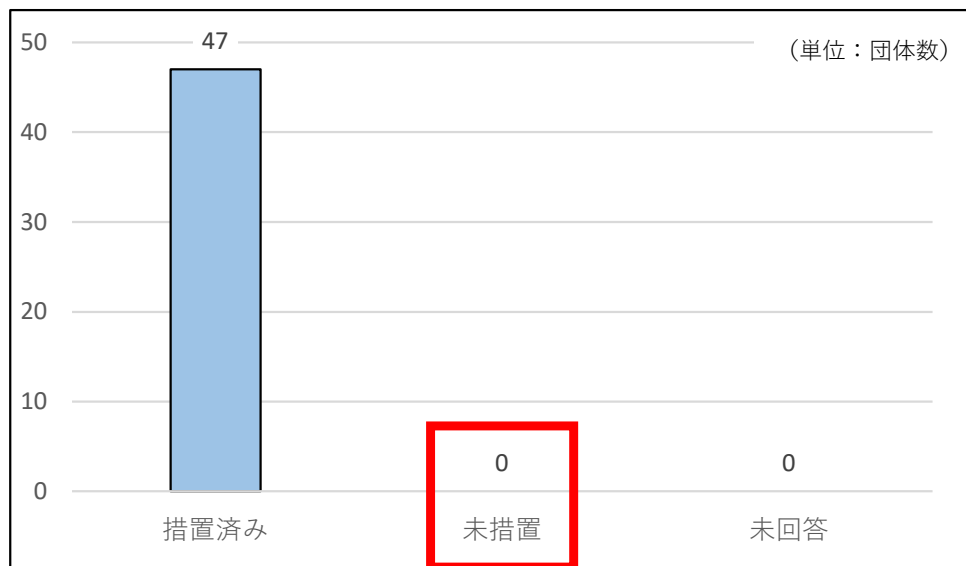

1. 個人情報保護法施行条例の整備状況に係る調査結果（速報）

令和5年4月1日時点における個人情報保護法施行条例等の整備状況等について

- 都道府県及び市区町村（令和5年4月11日取りまとめ時点）

都道府県（47団体）及び市区町村（1,741団体）については、その全団体において、令和5年4月1日の法の全面施行（地方公共団体への適用）のタイミングで、措置済み。

都道府県（全47団体）