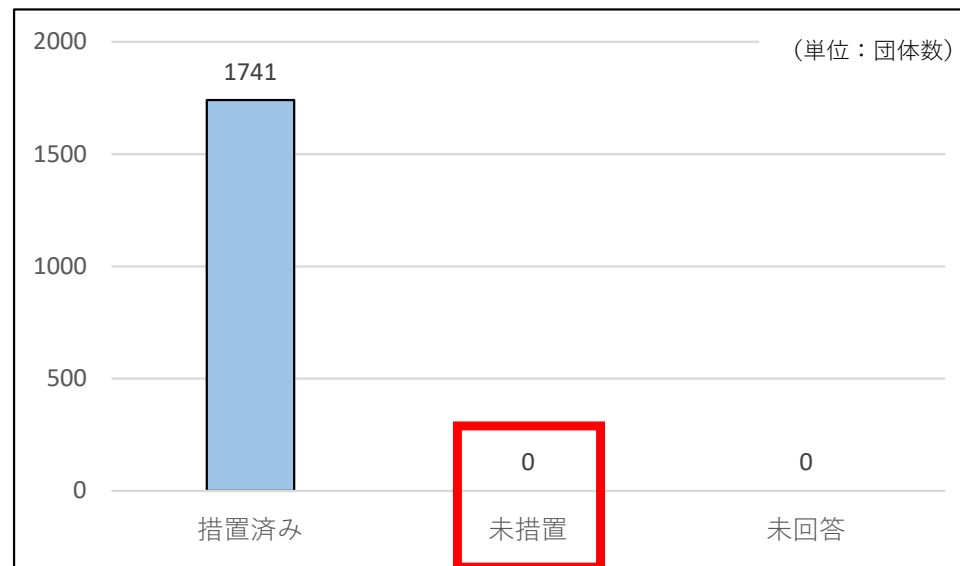

## 令和5年4月1日時点における個人情報保護法施行条例等の整備状況等について

- 都道府県及び市区町村（令和5年4月11日取りまとめ時点）

都道府県（47団体）及び市区町村（1,741団体）については、その全団体において、令和5年4月1日の法の全面施行（地方公共団体への適用）のタイミングで、措置済み。

都道府県（全47団体）

市区町村（全1,741団体）